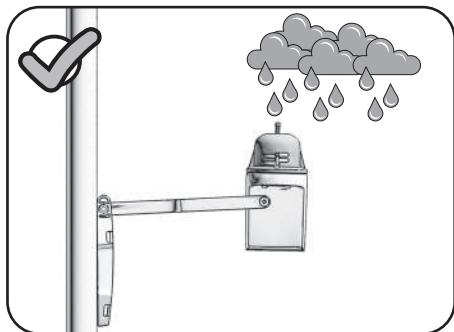

INSTALLING

- **IT** Installazione
- **EN** installing
- **FR** installer
- **ES** Instalación
- **EL** εγκαθιστώντας
- **PL** montowanie
- **DE** installieren
- **RO** instalarea
- **SL** napeljati
- **SK** instalační
- **BG** Инсталиране
- **TR** kurulum
- **ZH** 安装
- **RU** устанавливая
- **NO** installering
- **UK** встановлюючи
- **HR** ugradnja
- **HU** telepít
- **CS** instalační
- **HE** מְנַחֵם
- **TH** กำลังติดตั้ง
- **PT** instalando