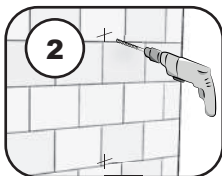

INSTALLING

- IT Installazione
- EN installing
- FR installer
- ES Instalación
- EL εγκαθιστώντας
- PL montowanie
- DE installieren
- RO instalarea
- SL napeljati
- SK instalační
- BG Инсталиране
- TR kurulum
- ZH 安装
- RU устанавливая
- NO installering
- UK встановлюючи
- HR ugradnja
- HU telepít
- CS instalační
- HE יקלוק
- TH กำสั่งติดตั้ง
- PT instalando