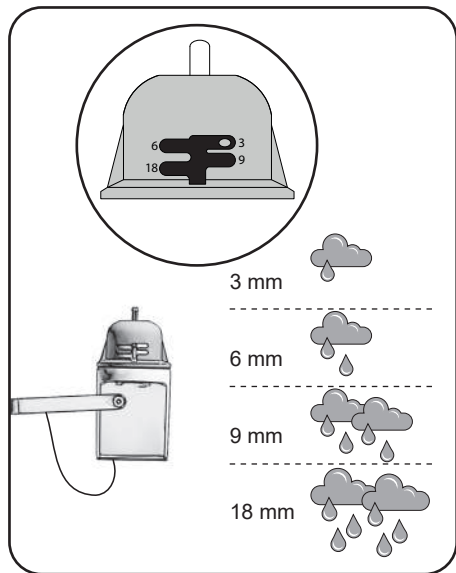

INSTALLING

- **IT** Installazione
- **EN** installing
- **FR** installer
- **ES** Instalación
- **EL** εγκαθιστώντας
- **PL** montowanie
- **DE** installieren
- **RO** instalarea
- **SL** napeljati
- **SK** instalačný
- **BG** Инсталиране
- **TR** kurulum
- **ZH** 安装
- **RU** устанавливая
- **NO** installering
- **UK** встановлюючи
- **HR** ugradnja
- **HU** telepít
- **CS** instalace
- **HE** מותקן
- **TH** กำลังติดตั้ง
- **PT** instalando