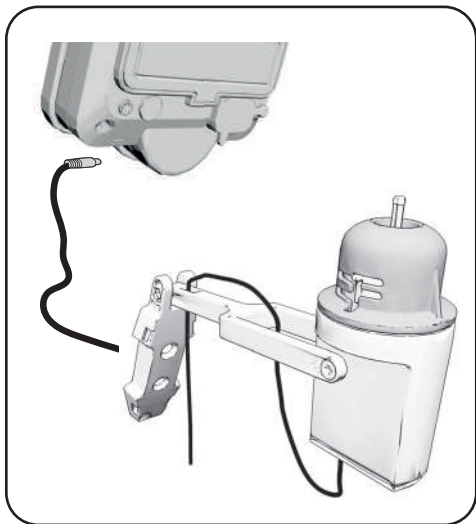

# Connections: rain sensor

- IT** Connessioni
- EN** Connections
- FR** Connexions
- ES** Conexiones
- EL** Συνδέσεις
- PL** Połączenia
- DE** Anschlüsse
- RO** Conexiuni
- SL** Povezave
- SK** Spojení
- BG** Връзки
- TR** Bağlantılar
- ZH** 连接
- RU** Соединения
- NO** Tilkoblinger
- UK** З'єднання
- HR** Spojevi
- HU** Csatlakozások
- CS** Spojevi
- HE** חיבורים
- TH** จุดเชื่อมต่อ
- PT** Conexões