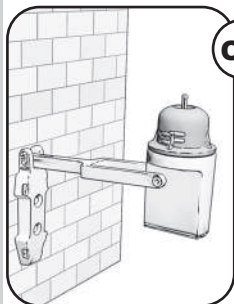

INSTALLING

- IT Installazione
- EN installing
- FR installer
- ES Instalación
- EL εγκαθιστώντας
- PL montowanie
- DE installieren
- RO instalarea
- SL napeljati
- SK instalační
- BG Инсталиране
- TR kurulum
- ZH 安装
- RU устанавливая
- NO installering
- UK встановлюючи
- HR ugradnja
- HU telepít
- CS instalační
- HE יקלוק
- TH กำสั่งติดตั้ง
- PT instalando