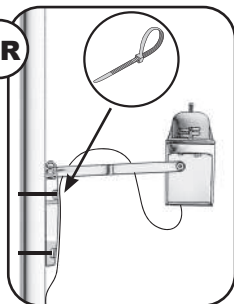

INSTALLING

- IT Installazione
- EN installing
- FR installer
- ES Instalación
- EL εγκαθιστώντας
- PL montowanie
- DE installieren
- RO instalarea
- SL napeljati
- SK instalační
- BG Инсталиране
- TR kurulum
- ZH 安装
- RU устанавливая
- NO installering
- UK встановлюючи
- HR ugradnja
- HU telepít
- CS instalační
- HE יקלוק
- TH กำสั่งติดตั้ง
- PT instalando