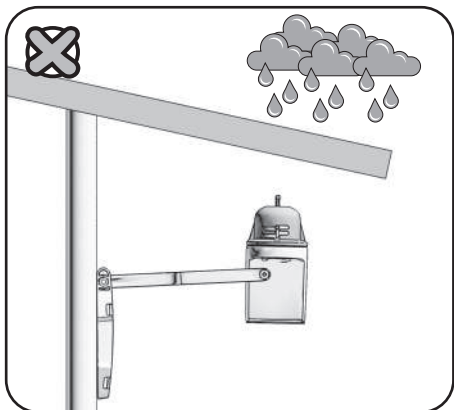

INSTALLING

- **IT** Installazione
- **EN** installing
- **FR** installer
- **ES** Instalación
- **EL** εγκαθιστώντας
- **PL** montowanie
- **DE** installieren
- **RO** instalarea
- **SL** napeljati
- **SK** instalační
- **BG** Инсталиране
- **TR** kurulum
- **ZH** 安装
- **RU** устанавливая
- **NO** installering
- **UK** встановлюючи
- **HR** ugradnja
- **HU** telepít
- **CS** instalační
- **HE** מְנַחֵם
- **TH** กำลังติดตั้ง
- **PT** instalando